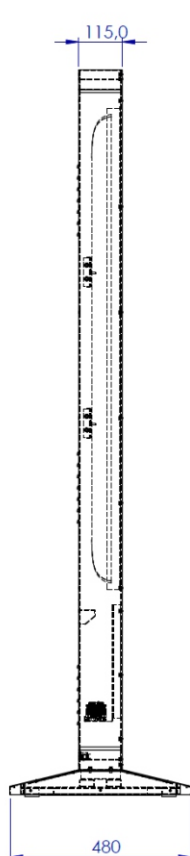

### Gambar dan Layar

- Ukuran layar diagonal: 55 Inchi
- Teknologi panel: IPS
- Pencahayaan latar: LED
- Resolusi panel: 2160 x 3840
- Format layar: Portrait
- Aspek rasio: 9:16
- Tingkat kecerahan: 400 cd/m<sup>2</sup>
- Rasio kontras tipikal: 1300:1
- Kecepatan respon panel: 8ms
- Lapisan panel: Lapisan anti-silau
- Pitch pixel: 0.315 (H) x 0.315 (V) mm
- Sudut pandang: 178/178 derajat (H/V)
- Jumlah warna: 1.07 Miliar

### Koneksi

- Bagian luar: RJ-45 Port (Jaringan)
- Bagian dalam: HDMI 2.0 (x2), USB 2.0 (x2)

### Suara

- Speaker penguat suara: 2x10W

### Dimensi

- Tinggi: 1916mm
- Lebar kiosk: 710mm
- Ketebalan: 115mm
- Ukuran penopan: 810mm x 480mm
- Berat: 98 kg

Contact Us :

**PT. MICROVISION INDONESIA**  
Komplek Perkantoran Multiguna Kemayoran  
Blok 5 OK, Jl. Rajawali Selatan Raya Kavling  
C-5 No.2 - Jakarta 14410  
Telp. : 021 6412557 Fax. : 021 6470 3305