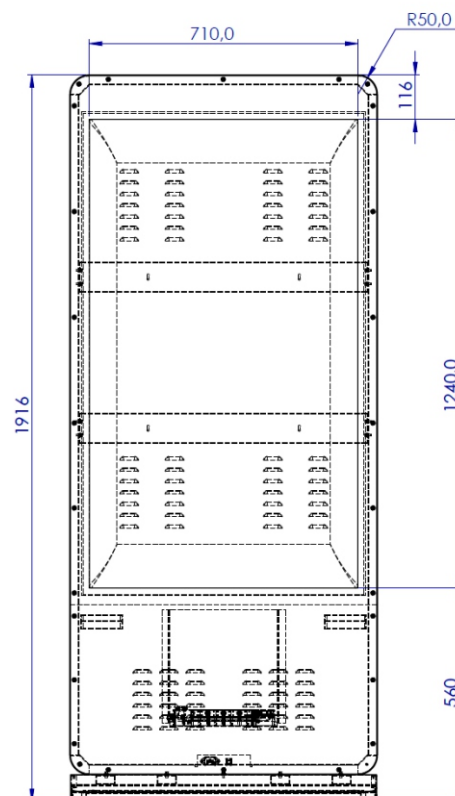

### Gambar dan Layar

- Ukuran layar diagonal: 55 Inchi
- Teknologi panel: IPS
- Pencahayaan latar: LED
- Resolusi panel: 2160 x 3840
- Format layar: Portrait
- Aspek rasio: 9:16
- Tingkat kecerahan: 400 cd/m<sup>2</sup>
- Rasio kontras tipikal: 1300:1
- Kecepatan respon panel: 8ms
- Lapisan panel: Lapisan anti-silau
- Pitch pixel: 0.315 (H) x 0.315 (V) mm
- Sudut pandang: 178/178 derajat (H/V)
- Jumlah warna: 1.07 Miliar

### Dimensi

- Tinggi: 1916mm
- Lebar kiosk: 710mm
- Ketebalan: 115mm
- Ukuran penopan: 810mm x 480mm
- Berat: 98 kg

Contact Us :

**PT. MICROVISION INDONESIA**  
Komplek Perkantoran Multiguna Kemayoran  
Blok 5 OK, Jl. Rajawali Selatan Raya Kavling  
C-5 No.2 - Jakarta 14410  
Telp. : 021 6412557 Fax. : 021 6470 3305